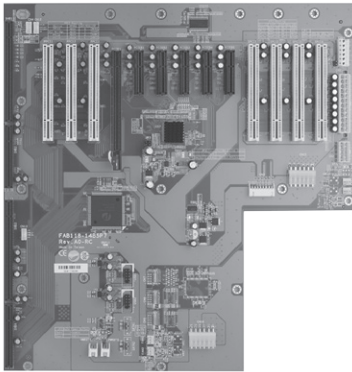

PICMG 1.3 SHB Express Full-size Backplanes

FAB118

- PICMG 1.3 ①
- PCI ⑦
- PCIe x4 ⑤
- PCIe x16 ①

FAB119

- PICMG 1.3 ①
- PCI ⑩
- PCIe x4 ①
- PCIe x16 ①

FAB205

- PICMG 1.3 ①
- PCI ⑤

FAB208

- PICMG 1.3 ①
- PCI ⑥
- PCIe x16 ①

FAB209

- PICMG 1.3 ①
- PCIe x4 ①
- PCIe x16 ①

FAB210

- PICMG 1.3 ①
- PCI ②
- PCIe x1 ②
- PCIe x16 ①